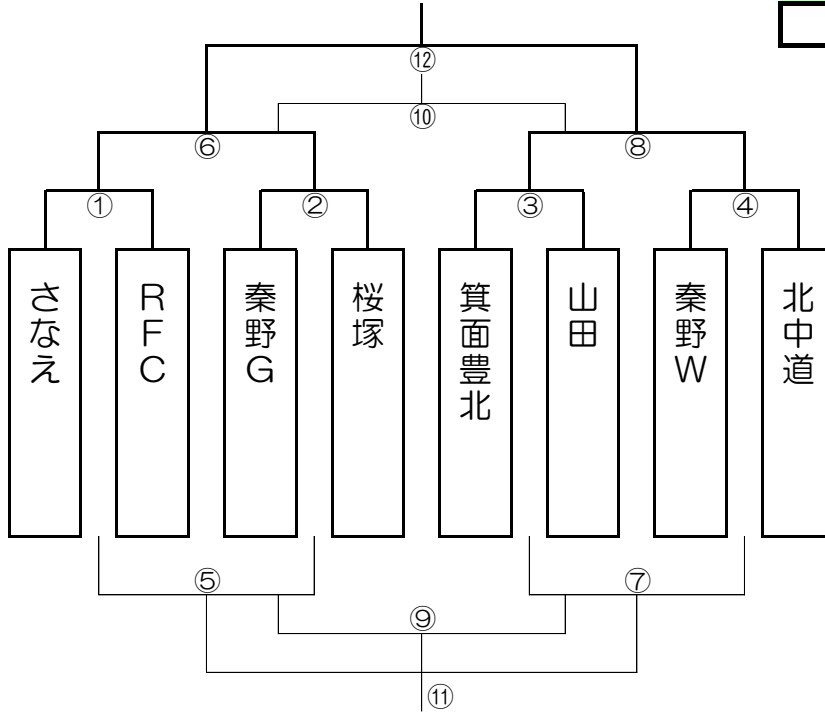

⑥ 4月25日(土)

新4年大会

- 規 則… 8人制、自由な交代。
- 試合時間… 15分ハーフ(15-3-15)
- 審 判… 主審1名、審判服着用をお願いします。
- 同 点 時… PK方式(3人制)
- 表 彰… 優勝、準優勝、第三位、敢闘賞(⑪の勝)

優勝
準優勝
第三位
敢闘賞

時 間	No.	陸上内フィールド	審 判
9:00	①	さなえ (-) RFC	秦野G
9:40	②	秦野G (-) 桜塚	①勝
10:20	③	箕面豊北 (-) 山田	②勝
11:00	④	秦野W (-) 北中道	③勝
11:40	⑤	①の負 (-) ②の負	④勝
12:20	⑥	①勝 (-) ②勝	⑤勝
13:00	⑦	③の負 (-) ④の負	⑥勝
13:40	⑧	③勝 (-) ④勝	⑦勝
14:20	⑨	⑤の負 (-) ⑦の負	⑧勝
15:00	⑩	⑥の負 (-) ⑧の負	⑨勝
15:40	⑪	⑤勝 (-) ⑦勝	⑩勝
16:20	⑫	⑥勝 (-) ⑧勝	⑪勝