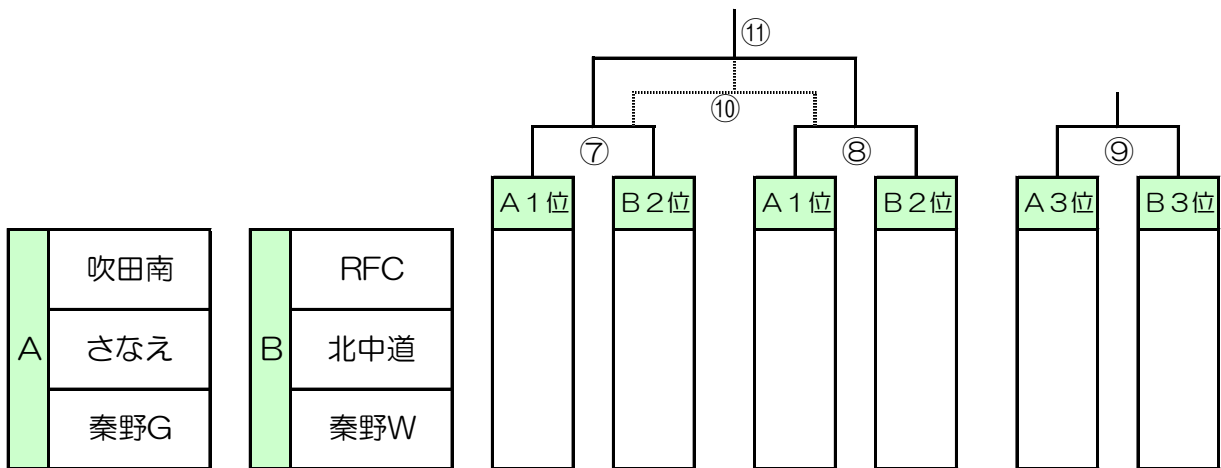

⑨ 5月9日(土)

新4年大会

- 規 則… 8人制、自由な交代。
- 試 合 時 間… 15分ハーフ(15-3-15)
- 審 判… 主審1名、審判服着用をお願いします。
- 予 選 リーグ… 勝点(勝3、分1)→得失差→総得点→抽選
- 順 位 戦… 同点時はPK方式(3人制)
- 表 彰… 優勝、準優勝

優勝 準優勝

予選リーグ

順位戦

時 間	No.	陸上内フィールド	審 判
9:00	①	さなえ (-) 秦野G	RFC
9:40	②	RFC (-) 北中道	秦野G
10:20	③	吹田南 (-) さなえ	秦野W
11:00	④	RFC (-) 秦野W	さなえ
11:40	⑤	秦野G (-) 吹田南	北中道
12:20	⑥	秦野W (-) 北中道	吹田南
13:10	⑦	A1位 (-) B2位	A3位
13:50	⑧	A2位 (-) B1位	B3位
14:30	⑨	A3位 (-) B3位	⑦勝者
15:10	⑩	⑦負 (-) ⑧負	⑧勝者
15:50	⑪	⑦勝者 (-) ⑧勝者	⑩勝者